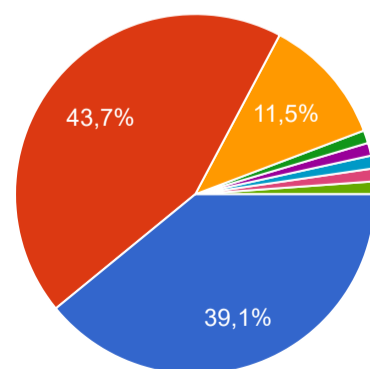

Каква категория е мястото за настаняване, което управлявате?

187 отговора

- 3 звезди
- 4 звезди
- 5 звезди
- Консултант
- 4/5 звезди
- Mix
- Пансион
- Хотелите са два - четири и три звезди