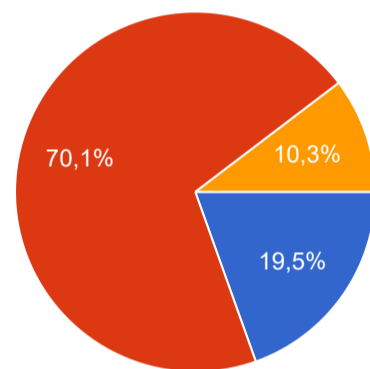

- По-скоро да.
- По-скоро не.
- Не мога да преценя.

ВАШИЯТ ПРОФИЛ