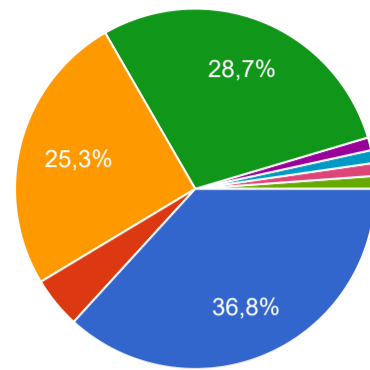

Кое е най-важното, според Вас, което трябва да се направи в близките месеци, за да се стабилизира хотелският бранш?

187 отговора

- Планиране и реализиране на адекватен маркетинг на дес...
- Масова ваксинация на персонала в хотелите.
- Решаване на въпроса с пер...
- Браншът трябва да опита д...
- адекватен маркетинг намеж...
- всичко изброено
- Бранша да изготви стратеги...
- Да се насочи вниманието ка...

Смятате ли че въвеждането на изискване за представяне на сертификат за имунизация срещу COVID-19 при посещение на заведения, хотели и други туристически обекти би се отразило положително на туризма у нас?

187 отговора