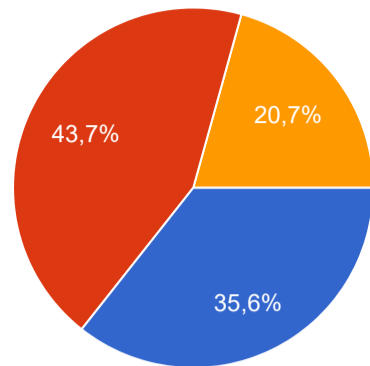

Бизнес климатът в хотелския бранш към средата на 2021 г.: национално допитване

187 отговора

Как оценявате бизнес климата в туризма към средата на 2021, спрямо средата на 2020?

187 отговора

Смятате ли, че може да се стигне до „вълна от фалити“ в хотелския бизнес до края на годината?

187 отговора

Оптимист ли сте за перспективите пред Вашия бизнес до края на годината?

187 отговора

Очаквате ли ръст на туристите у нас в следващите месеци?

187 отговора

- По-скоро да.
- По-скоро не.
- Все още не мога да преценя.