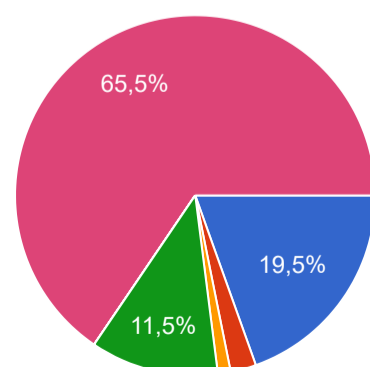

Коя от представените в парламента партии има най-смислена програма по отношение на туризма, според Вас?

187 отговора

- Има такъв народ
- ГЕРБ - СДС
- БСП
- Демократична България
- ДПС
- Изправи се! Мутри въвн!
- Нито една.