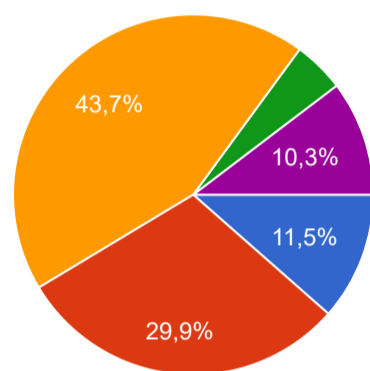

След колко време предвиждате Вашият бизнес да се върне към нивата от 2019 г.?

187 отговора

- До една година.
- До две години.
- Три до пет години.
- Повече от пет години.
- В момента нивата при нас са по-високи от 2019 г.