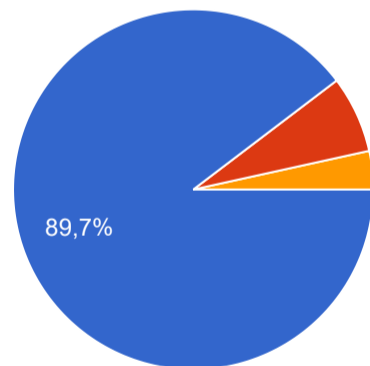

Смятате ли, че в близките месеци може да се стигне до сериозна липса на кадри в хотелите?

187 отговора

- По-скоро да.
- По-скоро не.
- Все още не мога да преценя.